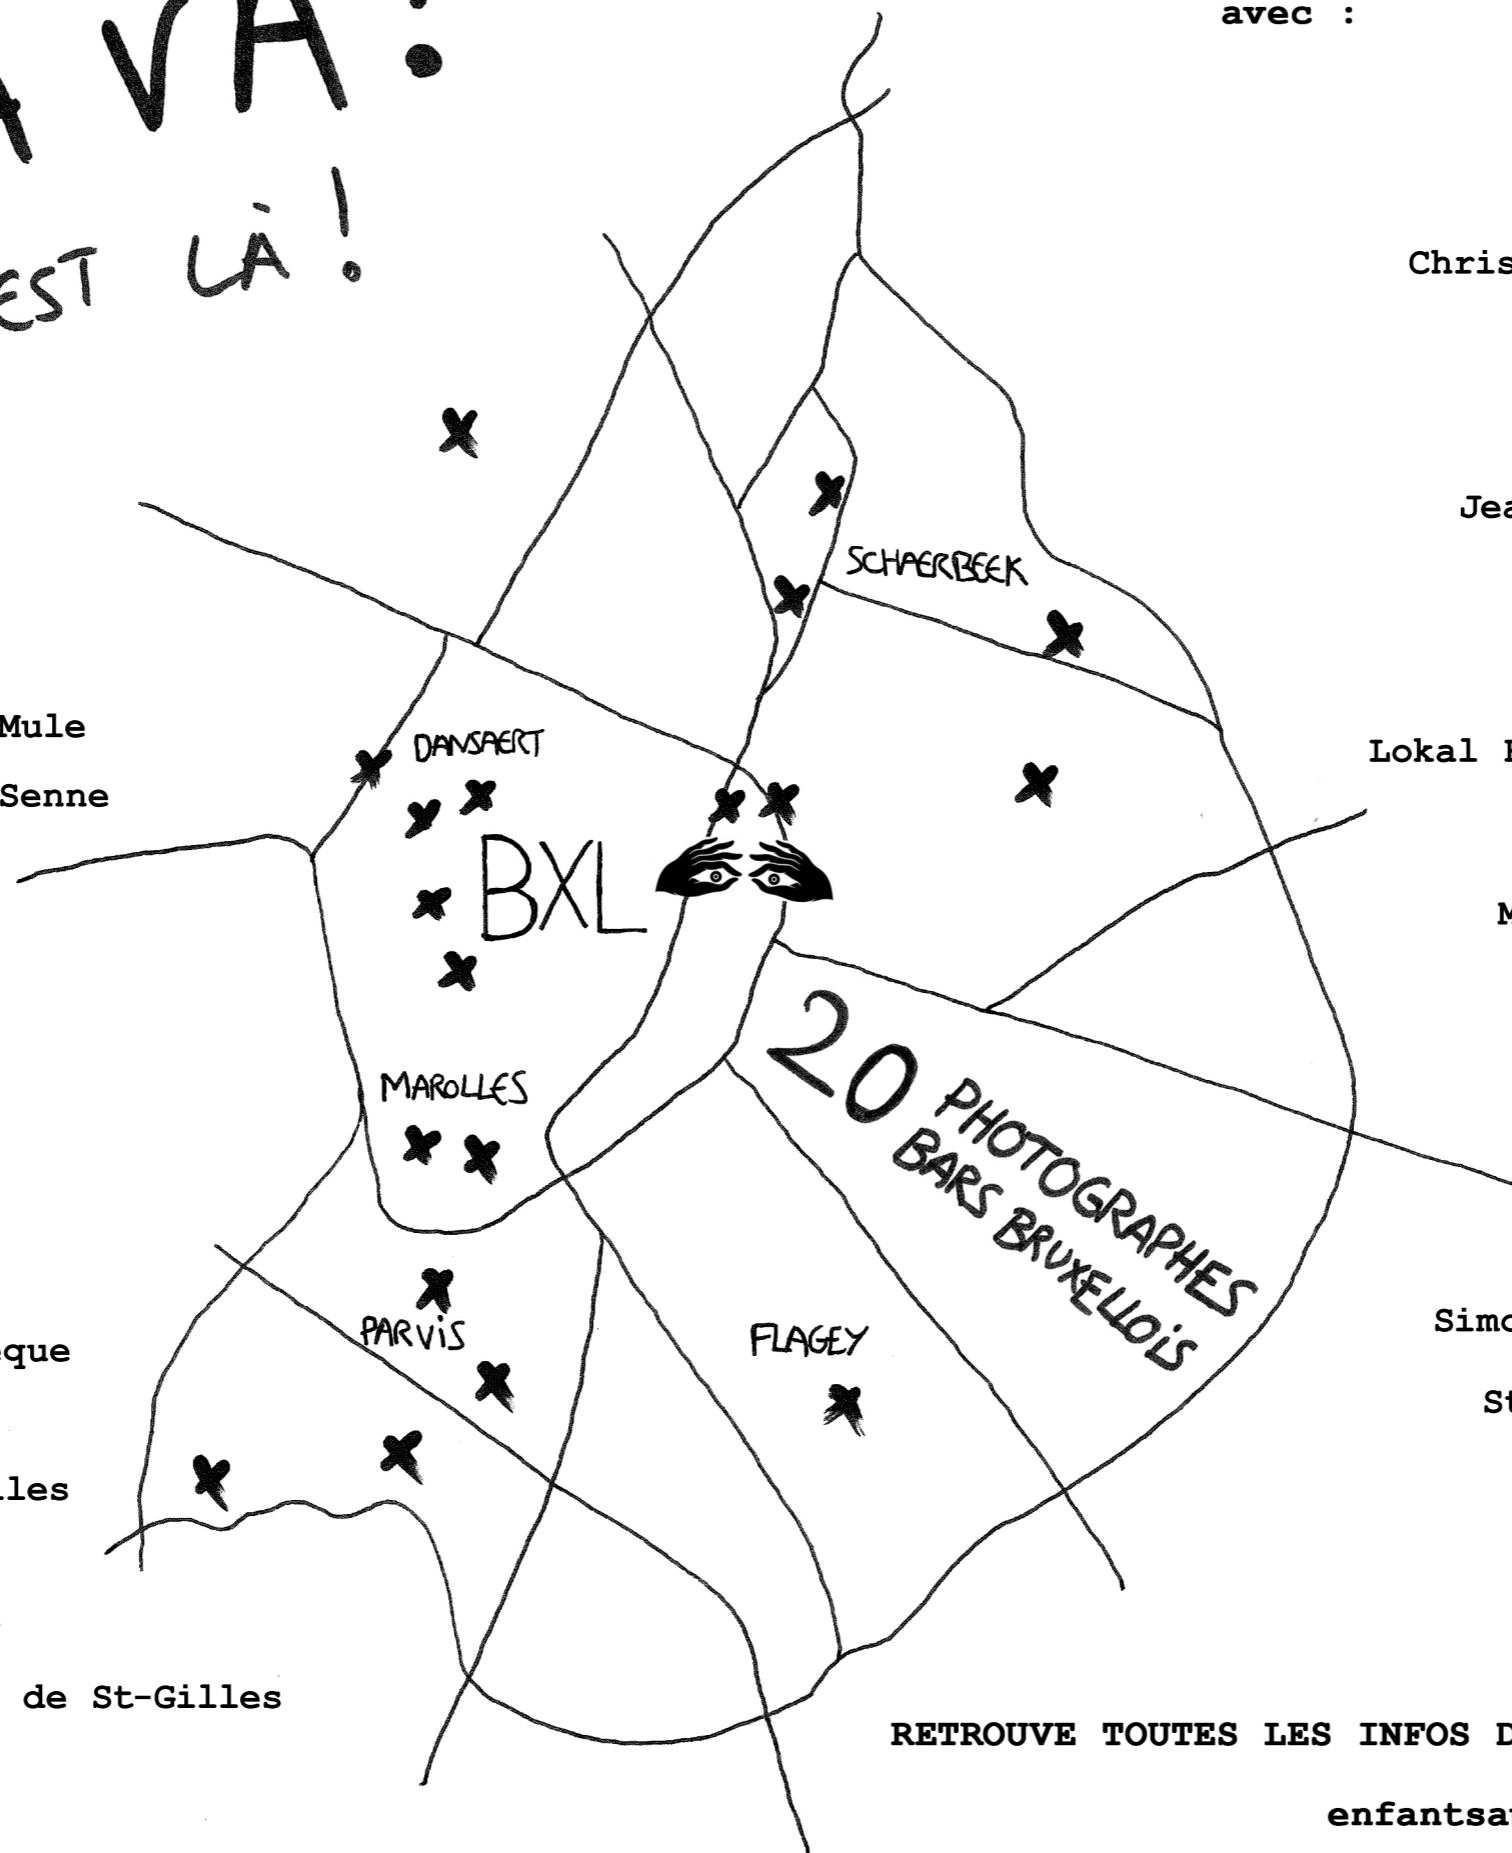

CAVA?
C'EST LÀ!

avec :

Alix Joiret

Antoine De Winter

Camille Poitevin

Christopher de Béthune

Chrystel Mukeba

Félix the Saiz

Jean-François Flamey

Jean-Marc Chapa

Katherine Longly

Lokal Fototek Foundation

Maladita

Mathieu Van Assche

Max Lemmens

Mélanie Patris

Raphaël Carette

Renée Lorie

Simon Vansteenwinckel

Stéphanie Petitjean

Thomas Marchal

Vincent Peal

1030 Café

Au Bassin

Au Soleil

Bier Circus

Brasserie de la Mule

Brasserie de la Senne

Caberdouche

Café Floréo

Café La Biche

Café Walvis

CHAFF

Chez mon ex

Dekkera

JORAN - Cidrothèque

L'âne Fou

L'Ermitage St-Gilles

Le Murmure

Le Réservoir Bar

Maison du Peuple de St-Gilles

Roskam

RETROUVE TOUTES LES INFOS DU PARCOURS SUR :

enfantsauvagebxl.com/cava